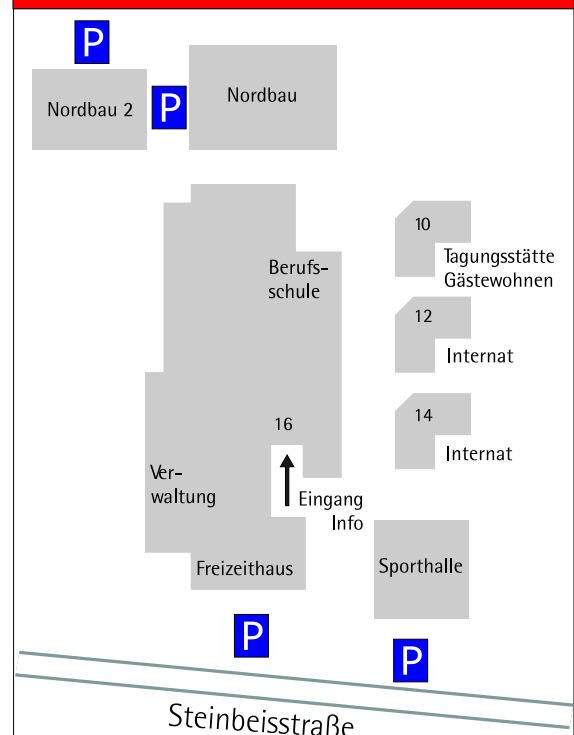

## Übernachtungsmöglichkeiten:

Tagungsstätte  
des BBW Waiblingen

Steinbeisstraße 10

Anfragen und Auskünfte:

Fon 07151 5004-237

Fax 07151 5004-238

Jugendgästehaus "Insel"

Winnender Straße 2

## Lageplan BBW Waiblingen

## der Fußweg vom Bahnhof Waiblingen zum BBW

Der Weg zu Fuß ab Bahnhof Waiblingen zum BBW dauert ca. 15 Minuten.

Sie können den Bahnhof entweder Richtung Ameisenbühl verlassen, dann gehen Sie rechts den Ameisenbühl entlang bis er in die Max-Eyth-Straße mündet. Der Max-Eyth-Straße folgen bis die Zepplinstraße kreuzt. Diese rechts hoch gehen bis zur Steinbeisstraße.

Die andere Möglichkeit ist, Sie verlassen den Bahnhof Richtung Innenstadt. Sie gehen dann die Dammstraße entlang, bis zur Bahnunterführung auf der linken Seite. Dort gehen Sie hindurch und nach der Unterführung rechts in die Max-Eyth-Straße. Dann weiter wie oben beschrieben.