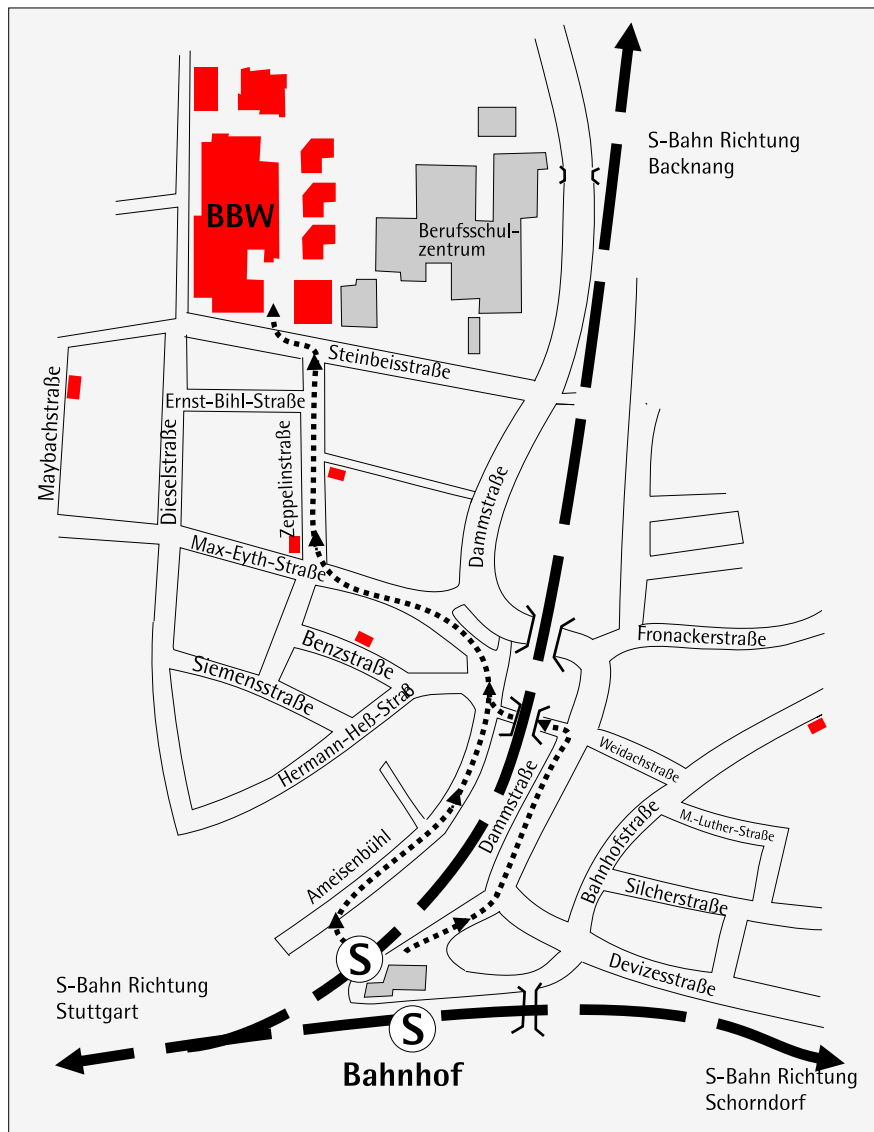

## Lageplan BBW Waiblingen

## der Fußweg vom Bahnhof Waiblingen zum BBW

Der Weg zu Fuß ab Bahnhof Waiblingen zum BBW dauert ca. 15 Minuten.

Sie können den Bahnhof entweder Richtung Ameisenbühl verlassen, dann gehen Sie rechts den Ameisenbühl entlang bis er in die Max-Eyth-Straße mündet. Der Max-Eyth-Straße folgen bis die Zepplinstraße kreuzt. Diese rechts hoch gehen bis zur Steinbeisstraße.

Die andere Möglichkeit ist, Sie verlassen den Bahnhof Richtung Innenstadt. Sie gehen dann die Dammstraße entlang, bis zur Bahnunterführung auf der linken Seite. Dort gehen Sie hindurch und nach der Unterführung rechts in die Max-Eyth-Straße. Dann weiter wie oben beschrieben.